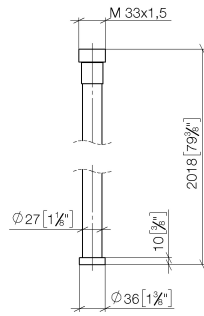

**WATER TUBE WATER TUBE tubo flessibile Kneipp nero 2000 mm - Ottone spazzolato (Oro 23k)**

28 286 979

- boccola del tubo flessibile con manicotto M33
- con anello di fissaggio

	Ottone spazzolato (Oro 23k)	28 286 979-28
	Cromato	28 286 979-00
	Platinato spazzolato	28 286 979-06
	Platinato	28 286 979-08
	Dark Chrome	28 286 979-19
	Nero opaco	28 286 979-33
	Champagne spazzolato (Oro 22k)	28 286 979-46
	Champagne (Oro 22k)	28 286 979-47
	Cromo spazzolato	28 286 979-93
	Dark Platinum spazzolato	28 286 979-99

WATER TUBE WATER TUBE tubo flessibile Kneipp nero 2000 mm - Ottone  
spazzolato (Oro 23k)

28 286 979  
mm [inches]

Diagramma di portata

**WATER TUBE WATER TUBE tubo flessibile Kneipp nero 2000 mm - Ottone  
spazzolato (Oro 23k)**

28 286 979  
Parts for other  
finishes can be found  
here: Cromato

**Elenco delle parti di ricambio**

<b>N.</b>	<b>Codice articolo</b>	<b>Denominazione</b>	<b>Quantità necessaria</b>	<b>Tempo di produzione</b>
2	09 14 20 003 90	guarnizione	1	2
3	09 28 10 116-13	anello	1	30