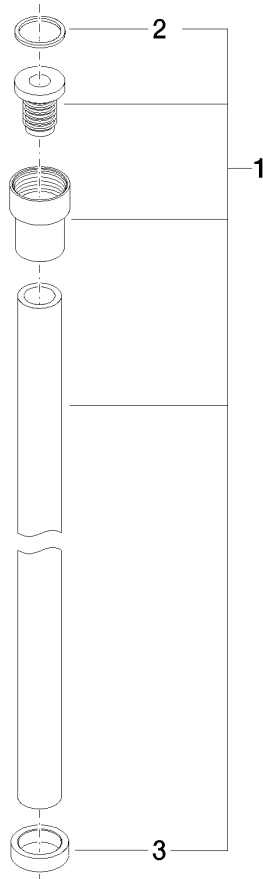

**WATER TUBE WATER TUBE tubo flessibile Kneipp nero 2000 mm - Ottone spazzolato (Oro 23k)**

28 286 979

- boccola del tubo flessibile con manicotto M33
- con anello di fissaggio

	Ottone spazzolato (Oro 23k)	28 286 979-28
	Cromato	28 286 979-00
	Platinato spazzolato	28 286 979-06
	Platinato	28 286 979-08
	Dark Chrome	28 286 979-19
	Nero opaco	28 286 979-33
	Champagne spazzolato (Oro 22k)	28 286 979-46
	Champagne (Oro 22k)	28 286 979-47
	Cromo spazzolato	28 286 979-93
	Dark Platinum spazzolato	28 286 979-99

WATER TUBE WATER TUBE tubo flessibile Kneipp nero 2000 mm - Ottone  
spazzolato (Oro 23k)

28 286 979  
mm [inches]

Diagramma di portata

**WATER TUBE WATER TUBE tubo flessibile Kneipp nero 2000 mm - Ottone  
spazzolato (Oro 23k)**

28 286 979  
Parts for other  
finishes can be found  
here: Cromato

**Elenco delle parti di ricambio**

<b>N.</b>	<b>Codice articolo</b>	<b>Denominazione</b>	<b>Quantità necessaria</b>	<b>Tempo di produzione</b>
2	09 14 20 003 90	guarnizione	1	2
3	09 28 10 116-13	anello	1	30