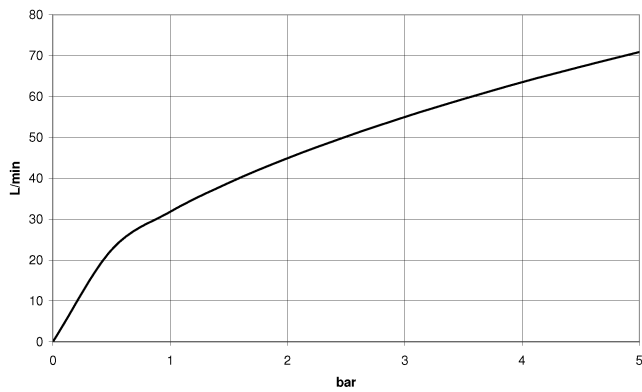

**WATER TUBE WATER TUBE tubo flessibile Kneipp nero 2000 mm - Ottone spazzolato (Oro 23k)**

28 286 979

- boccola del tubo flessibile con manicotto M33
- con anello di fissaggio

	Ottone spazzolato (Oro 23k)	28 286 979-28
	Cromato	28 286 979-00
	Platinato spazzolato	28 286 979-06
	Platinato	28 286 979-08
	Dark Chrome	28 286 979-19
	Nero opaco	28 286 979-33
	Champagne spazzolato (Oro 22k)	28 286 979-46
	Champagne (Oro 22k)	28 286 979-47
	Cromo spazzolato	28 286 979-93
	Dark Platinum spazzolato	28 286 979-99

WATER TUBE WATER TUBE tubo flessibile Kneipp nero 2000 mm - Ottone  
spazzolato (Oro 23k)

28 286 979  
mm [inches]

Diagramma di portata

**WATER TUBE WATER TUBE tubo flessibile Kneipp nero 2000 mm - Ottone  
spazzolato (Oro 23k)**